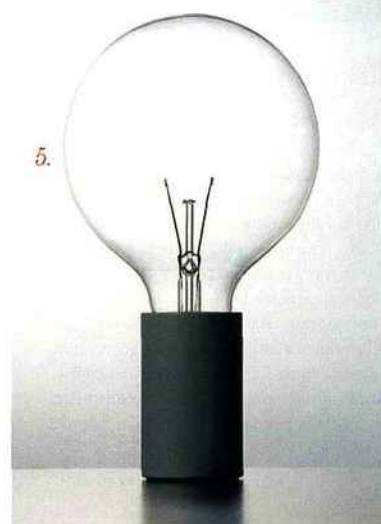

1.

2.

3.

4.

5.

1. Suspension Saba chez Davide Groppi

design by Omar Carraglia www.davidegroppi.com

2. Suspension Century of Light par

Claude Saos www.claudesaos.com

3. Lampadaire
Cache-cache chez Steiner www.steiner-paris.com

4. LED Colonne Spirale par Thierry Vidé

thierryvide.chez-alice.fr/design.html

5. Lampe

Edi Son design by Davide Groppi