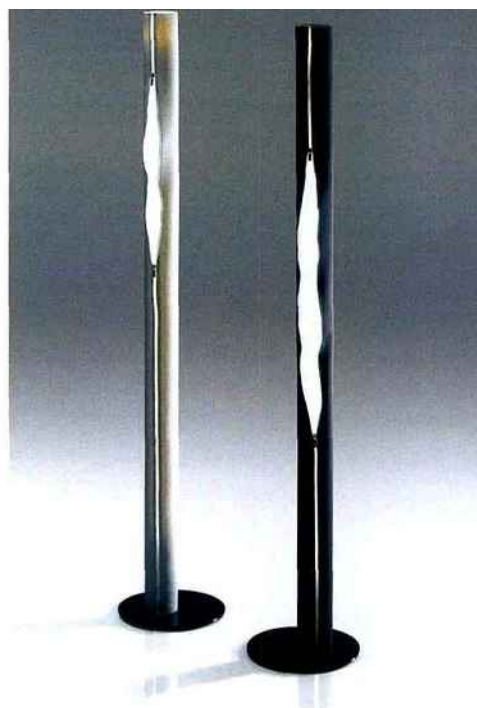

1.

2.

3.

4.

5.

1. Suspension Saba chez Davide Groppi

design by Omar Carraglia www.davidegroppi.com

2. Suspension Century of Light par

Claude Saos www.claudesaos.com

3. Lampadaire
Cache-cache chez Steiner www.steiner-paris.com

4. LED Colonne Spirale par Thierry Vidé

thierryvide.chez-alice.fr/design.html

5. Lampe

Edi Son design by Davide Groppi