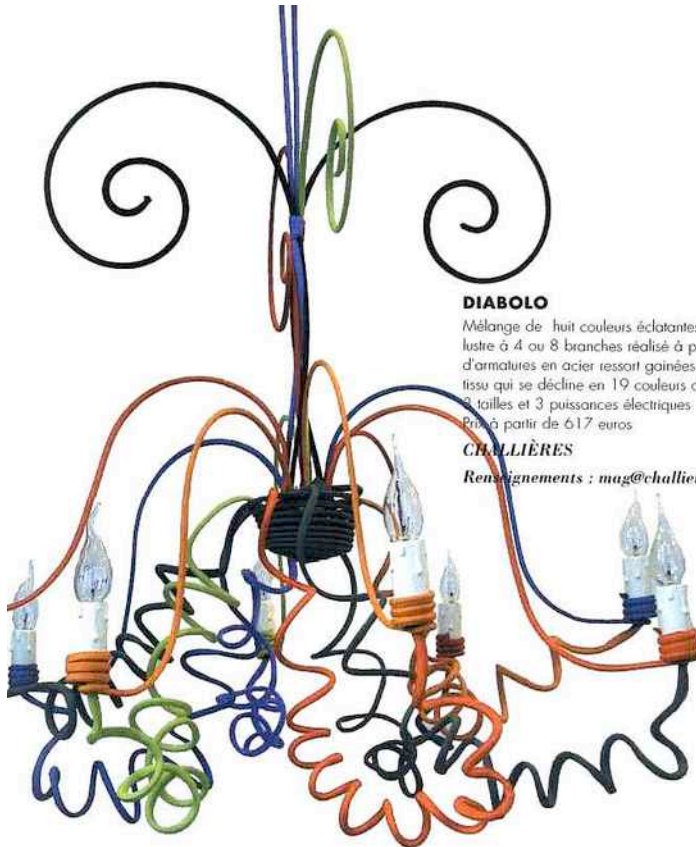

## KISIMI

L'éternité n'a pas de prix pour ces bois flottés figés dans une coque de verre acrylique coulé à froid, puis poli qui résiste aux UV et ne jaunit pas.

Lampe horizontale : L50 x P20 x H41 cm, Prix : 999 euros.  
Bout de canapé : L30 x P30 x H45 cm, Prix : 2 899 euros.

**BLEU  
NATURE**,

[www.bleunature.com](http://www.bleunature.com)

**DIABOLO**

Mélange de huit couleurs éclatantes pour ce lustre à 4 ou 8 branches réalisé à partir d'armatures en acier ressort gainées d'un tissu qui se décline en 19 couleurs au choix. 3 tailles et 3 puissances électriques.  
Prix à partir de 617 euros