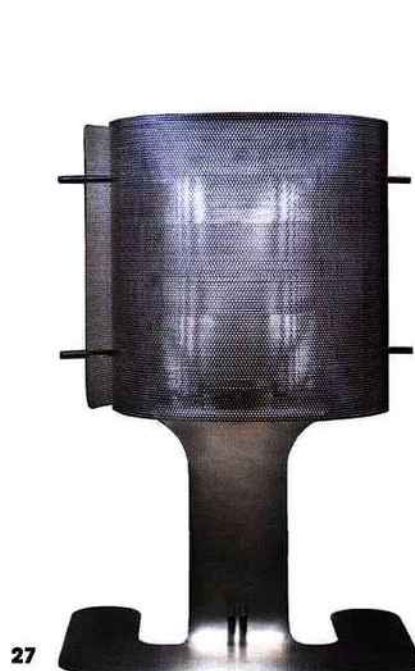

25

26

27

28

**25** Lampe à poser Light X de chez Marzais. **26** Applique verticale Vibration. St Louis. **27** Lampe Ellipse en inox. Hauteur : 43,5 cm, Longueur : 28 cm et Profondeur 20 cm. Puissance 100 W. 490€. Thierry Vidé **28** Lampadaire Blod (H.160 cm). Acier inoxydable : 625€. Cuir center. **29** Lanterne double Blumy Kenzo Maison/Lelièvre. 248€. **30** Lampadaire Move

29

In. Inox poli. Abat Jour taffetas écru. 31 x H.150 cm : 1795€. Modenature. **31** Ballon Rouge : argent vieilli et cristal rouge. H.50 x diam.57 cm : 1514€. Mathieu Lustrerie. **32** Lampe Gordes : Aluminium. H.75 x diam. 50 cm : 1550€. Mathieu Lustrerie. **33** Ago19. Lampe abat jour brodé Cœur rouge. Pied en bos clair. 22 x 22 x 40cm. 17,38€. Country Casa.