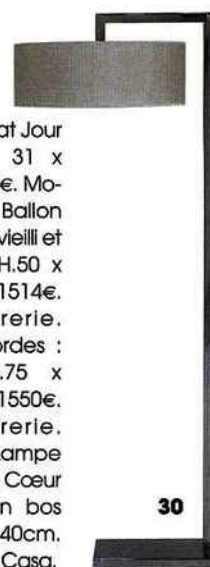

25

26

27

28

**25** Lampe à poser Light X de chez Marzais. **26** Applique verticale Vibration. St Louis. **27** Lampe Ellipse en inox. Hauteur : 43,5 cm, Longueur : 28 cm et Profondeur 20 cm. Puissance 100 W. 490€. Thierry Vidé **28** Lampadaire Blod (H.160 cm). Acier inoxydable : 625€. Cuir center. **29** Lanterne double Blumy Kenzo Maison/Lelièvre. 248€. **30** Lampadaire Move

29

In. Inox poli. Abat Jour taffetas écru. 31 x H.150 cm : 1795€. Modenature. **31** Ballon Rouge : argent vieilli et cristal rouge. H.50 x diam.57 cm : 1514€. Mathieu Lustrerie. **32** Lampe Gordes : Aluminium. H.75 x diam. 50 cm : 1550€. Mathieu Lustrerie. **33** Ago19. Lampe abat jour brodé Cœur rouge. Pied en bos clair. 22 x 22 x 40cm. 17,38€. Country Casa.