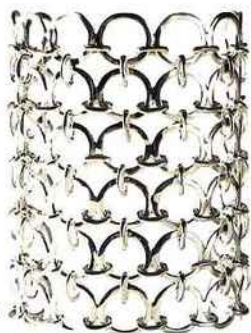

Fauteuil Ferlea chez Cob

Lunettes Dilem

Bracelet Malandrino

Lunettes Déravage

Bougie Compagnie
des Senteurs

Panier Habitat

Photophore Bò

Lampe Thierry Vidé

Lunettes Eye'DC

Look Véronique Leroy,
défilé automne-hiver 2009-2010

Eiffel effet

Lunettes Enrico Cecchi

Bracelet Versace