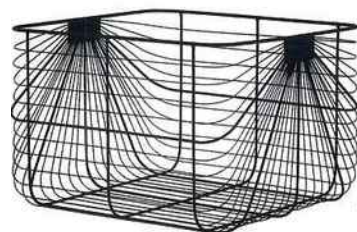

Fauteuil Ferlea chez Cob

Lunettes Dilem

Bracelet Malandrino

Lunettes Déravage

Bougie Compagnie
des Senteurs

Panier Habitat

Photophore Bò

Lampe Thierry Vidé

Lunettes Eye'DC

Look Véronique Leroy,
défilé automne-hiver 2009-2010

Eiffel effet

Lunettes Enrico Cecchi

Bracelet Versace